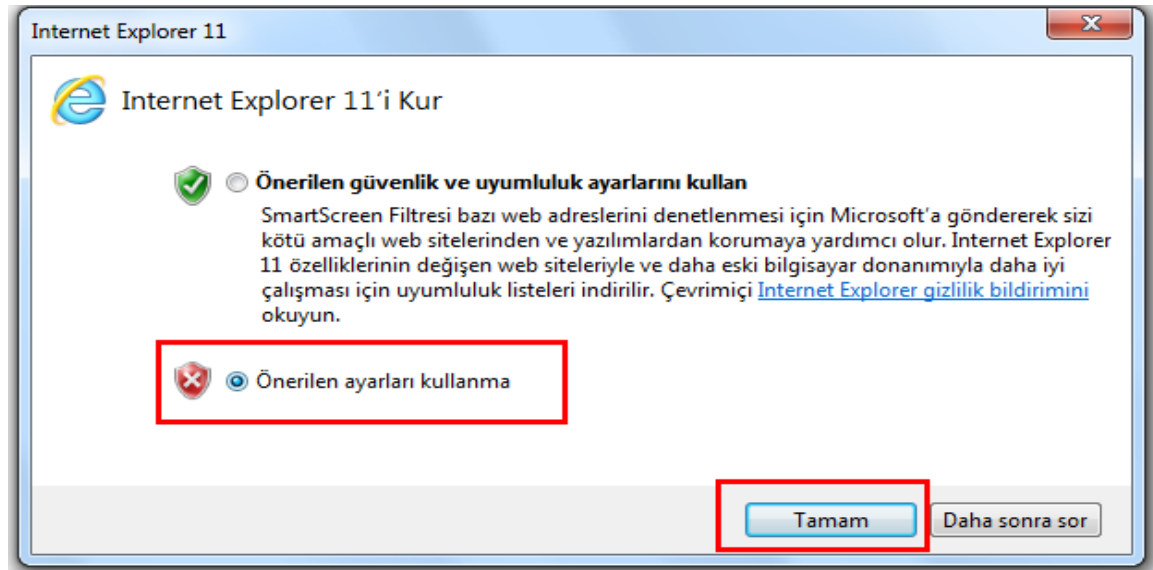

5) Kurulum işlemi tamamlandıktan sonra Internet Explorer açıldığında **Önerilen Ayarları Kullanma** seçeneğini işaretleyiniz ve **Tamam** diyerek devam ediniz.