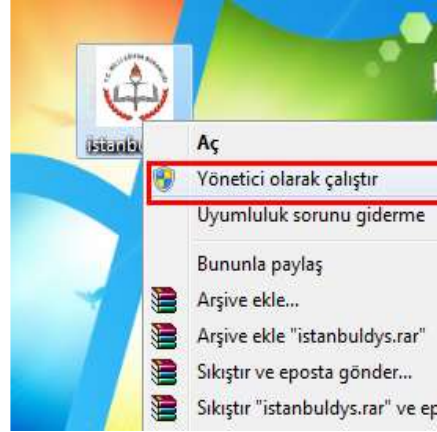

DYS KURULUM KILAVUZU

Kurulum işleminin sorunsuz bir şekilde tamamlanabilmesi için aşağıdaki adımları sırayla takip ediniz.

1) Kurulum öncesi çalışan antivirüs programını kapatınız.

2) İstanbuldys programı üzerinde sağ tuş yaparak **Yönetici olarak çalıştır** seçeneğini ile çalıştırınız.