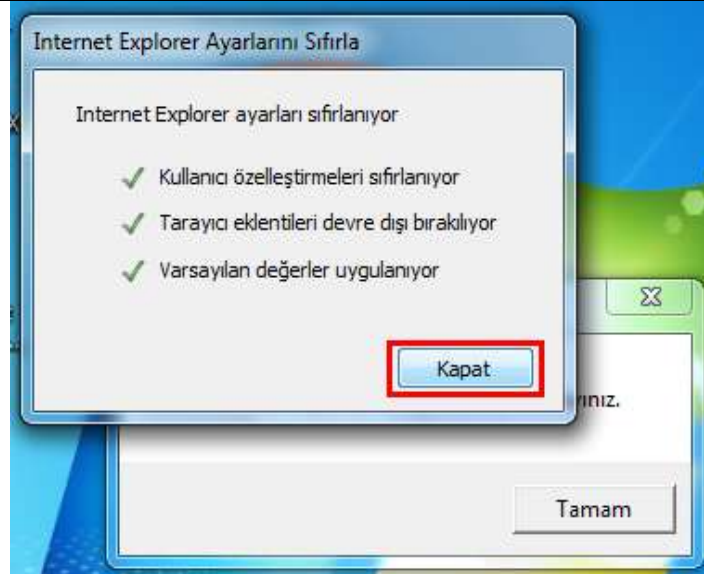

4) Internet Explorer Ayarları Sıfırlandıktan sonra Kapat Butonuna basarak diğer adıma geçiniz