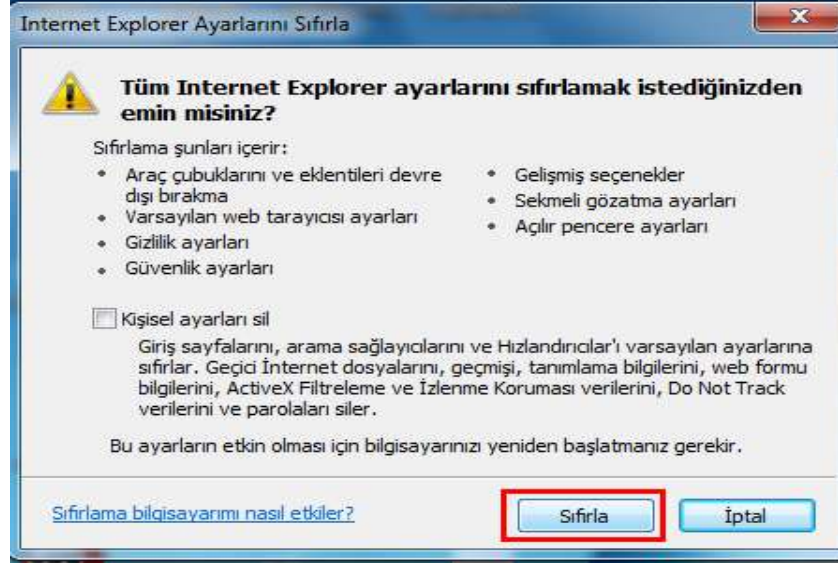

3) Internet Explorer Ayarlarının Sıfırlanması için Sıfırla Butonuna basınız